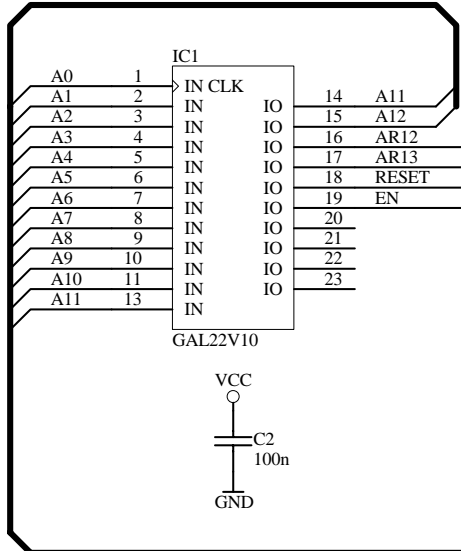

Sicht von oben auf die Konsole in Gebrauchsrichtung

Top													
GND	+5V	A8	A9	A11	A10	A12	D7	D6	D5	D4	D3		
2	4	6	8	10	12	14	16	18	20	22	24		
Bottom													
1 3 5 7 9 12 13 15 17 19 21 23													
A7	A6	A5	A4	A3	A2	A1	A0	D0	D1	D2	GND		

X1

24	D3
23	GND
22	D4
21	D2
20	D5
19	D1
18	D6
17	D0
16	D7
15	A0
14	A12
13	A1
12	A10
11	A2
10	A11
9	A3
8	A9
7	A4
6	A8
5	A5
4	VCC
3	A6
2	GND
1	A7

Modul-Verbinder

Title		
VCS1600-Supermodul 32 Games a 16K		
Size	Number	Revision
B		
Date:	4-Apr-2004	Sheet of
File:	H:\Atari\Hardware\Atari Supermodul.ddb	Drawn By: