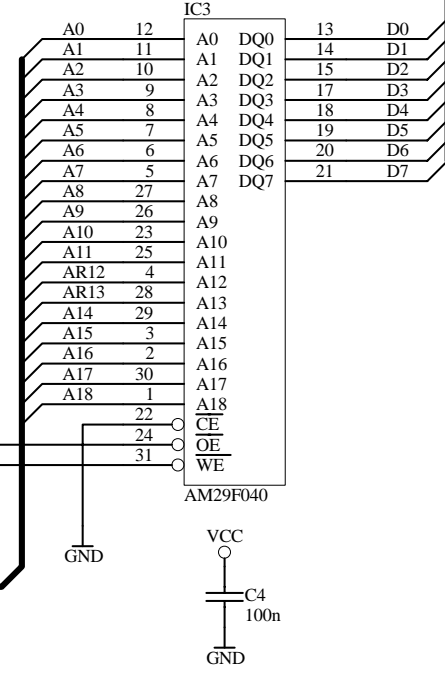

Sicht von oben auf die Konsole in Gebrauchsrichtung

Top													
GND	+5V	A8	A9	A11	A10	A12	D7	D6	D5	D4	D3		
2	4	6	8	10	12	14	16	18	20	22	24		
Bottom													
1 3 5 7 9 12 13 15 17 19 21 23													
A7	A6	A5	A4	A3	A2	A1	A0	D0	D1	D2	GND		

X1

24	D3
23	GND
22	D4
21	D2
20	D5
19	D1
18	D6
17	D0
16	D7
15	A0
14	A12
13	A1
12	A10
11	A2
10	A11
9	A3
8	A9
7	A4
6	A8
5	A5
4	VCC
3	A6
2	GND
1	A7

Modul-Verbinder

Title		
VCS1600-Supermodul 32 Games a 16K		
Size	Number	Revision
B		
Date:	4-Apr-2004	Sheet of
File:	H:\Atari\Hardware\Atari Supermodul.ddb	Drawn By: