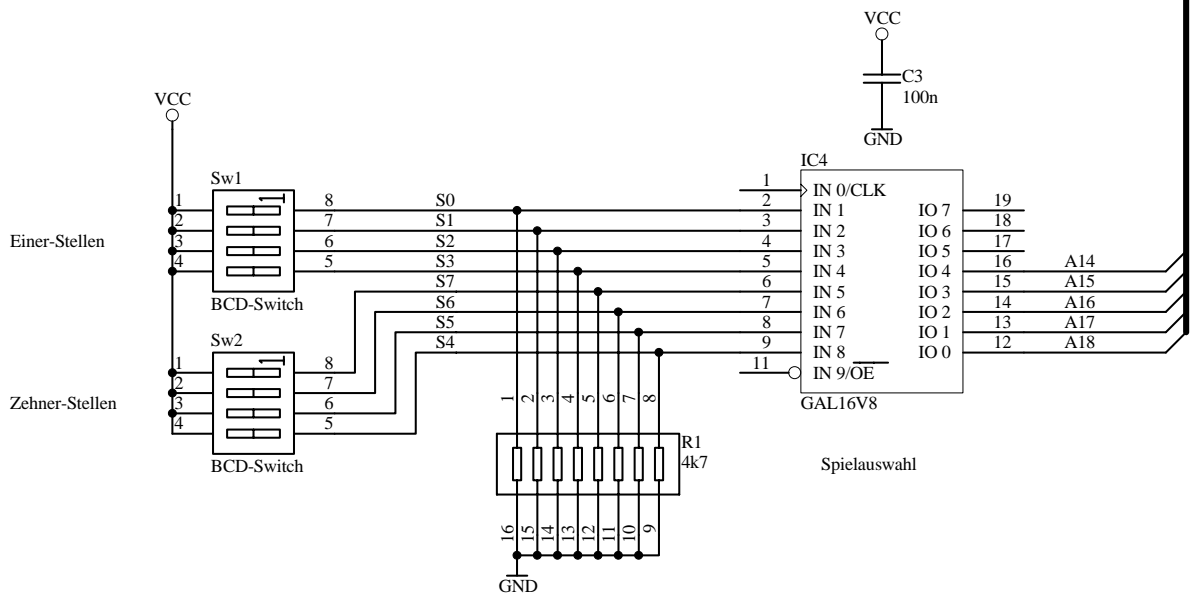

Sicht von oben auf die Konsole in Gebrauchsrichtung

Top													
GND	+5V	A8	A9	A11	A10	A12	D7	D6	D5	D4	D3		
2	4	6	8	10	12	14	16	18	20	22	24		
Bottom													
1 3 5 7 9 12 13 15 17 19 21 23													
A7	A6	A5	A4	A3	A2	A1	A0	D0	D1	D2	GND		

X1

24	D3
23	GND
22	D4
21	D2
20	D5
19	D1
18	D6
17	D0
16	D7
15	A0
14	A12
13	A1
12	A10
11	A2
10	A11
9	A3
8	A9
7	A4
6	A8
5	A5
4	VCC
3	A6
2	GND
1	A7

Modul-Verbinder

Title		
VCS1600-Supermodul 32 Games a 16K		
Size	Number	Revision
B		
Date:	4-Apr-2004	Sheet of
File:	H:\Atari\Hardware\Atari Supermodul.ddb	Drawn By: