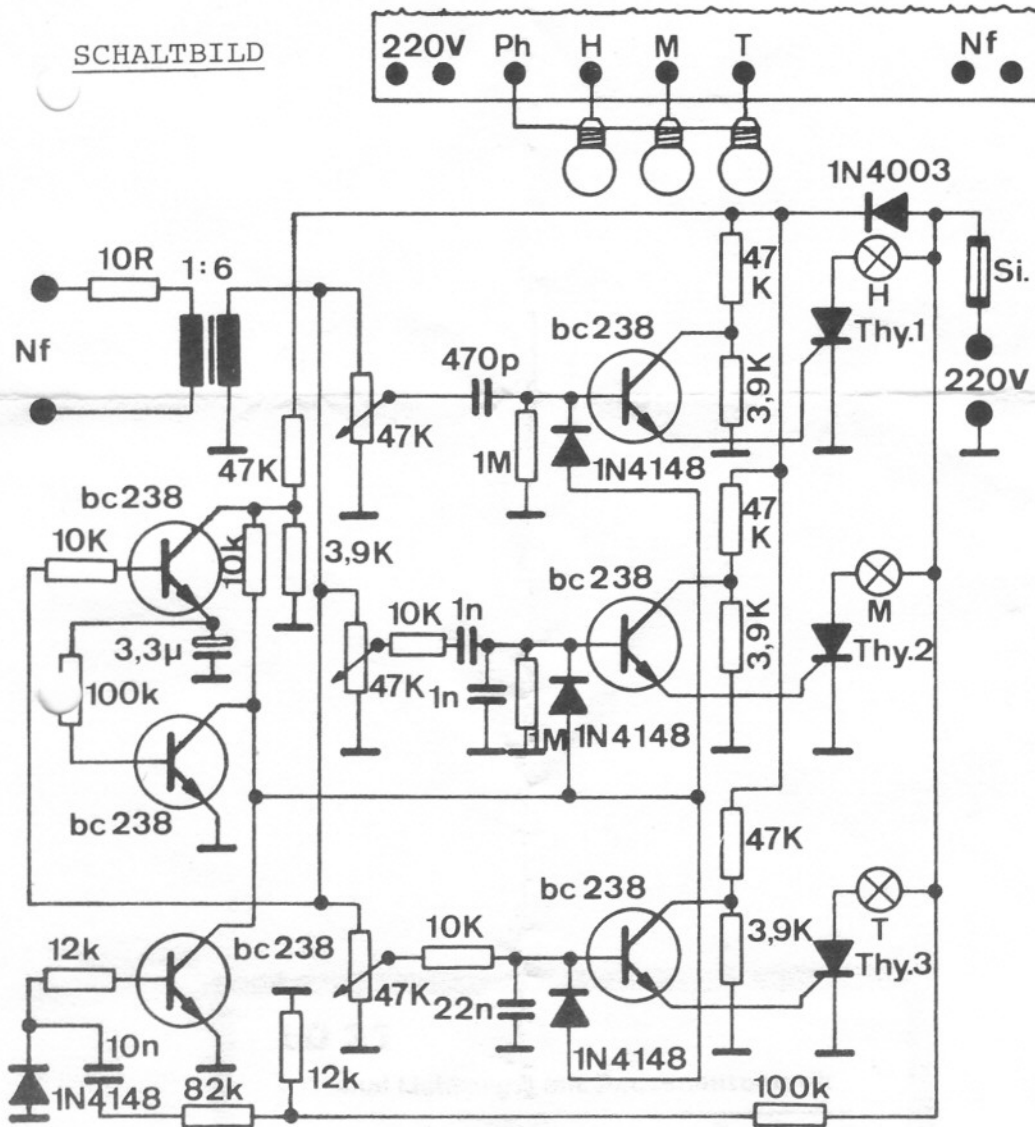

# L 0 3 1

## 3-Kanal Lichtorgel

Die Lichtorgel kann mit max. 3x200 Watt Glühlampen betrieben werden. Achten Sie bitte auf die 220 Volt und benutzen Sie ein Kunststoffgehäuse und Kunststoffknöpfe für den Einbau.

SCHALTBILD

### Technische Daten:

Betriebsspannung: 220 Volt / 50 Hz  
Leistung: 3 x 200 W  
Empfindlichkeit: 200 - 300 mW  
Abmessungen: 120 x 65 mm