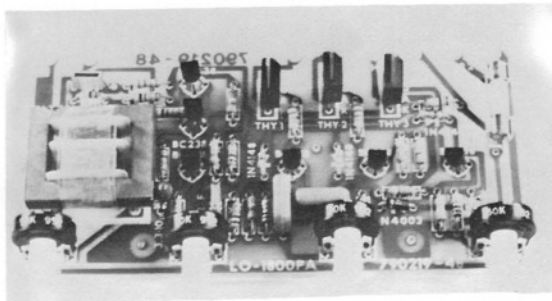

# L 0 3 1

## 3-Kanal Lichtorgel

Die Lichtorgel kann mit max. 3x200 Watt Glühlampen betrieben werden. Achten Sie bitte auf die 220 Volt und benutzen Sie ein Kunststoffgehäuse und Kunststoffknöpfe für den Einbau.

SCHALTBILD

### Technische Daten:

Betriebsspannung: 220 Volt / 50 Hz  
Leistung: 3 x 200 W  
Empfindlichkeit: 200 - 300 mW  
Abmessungen: 120 x 65 mm